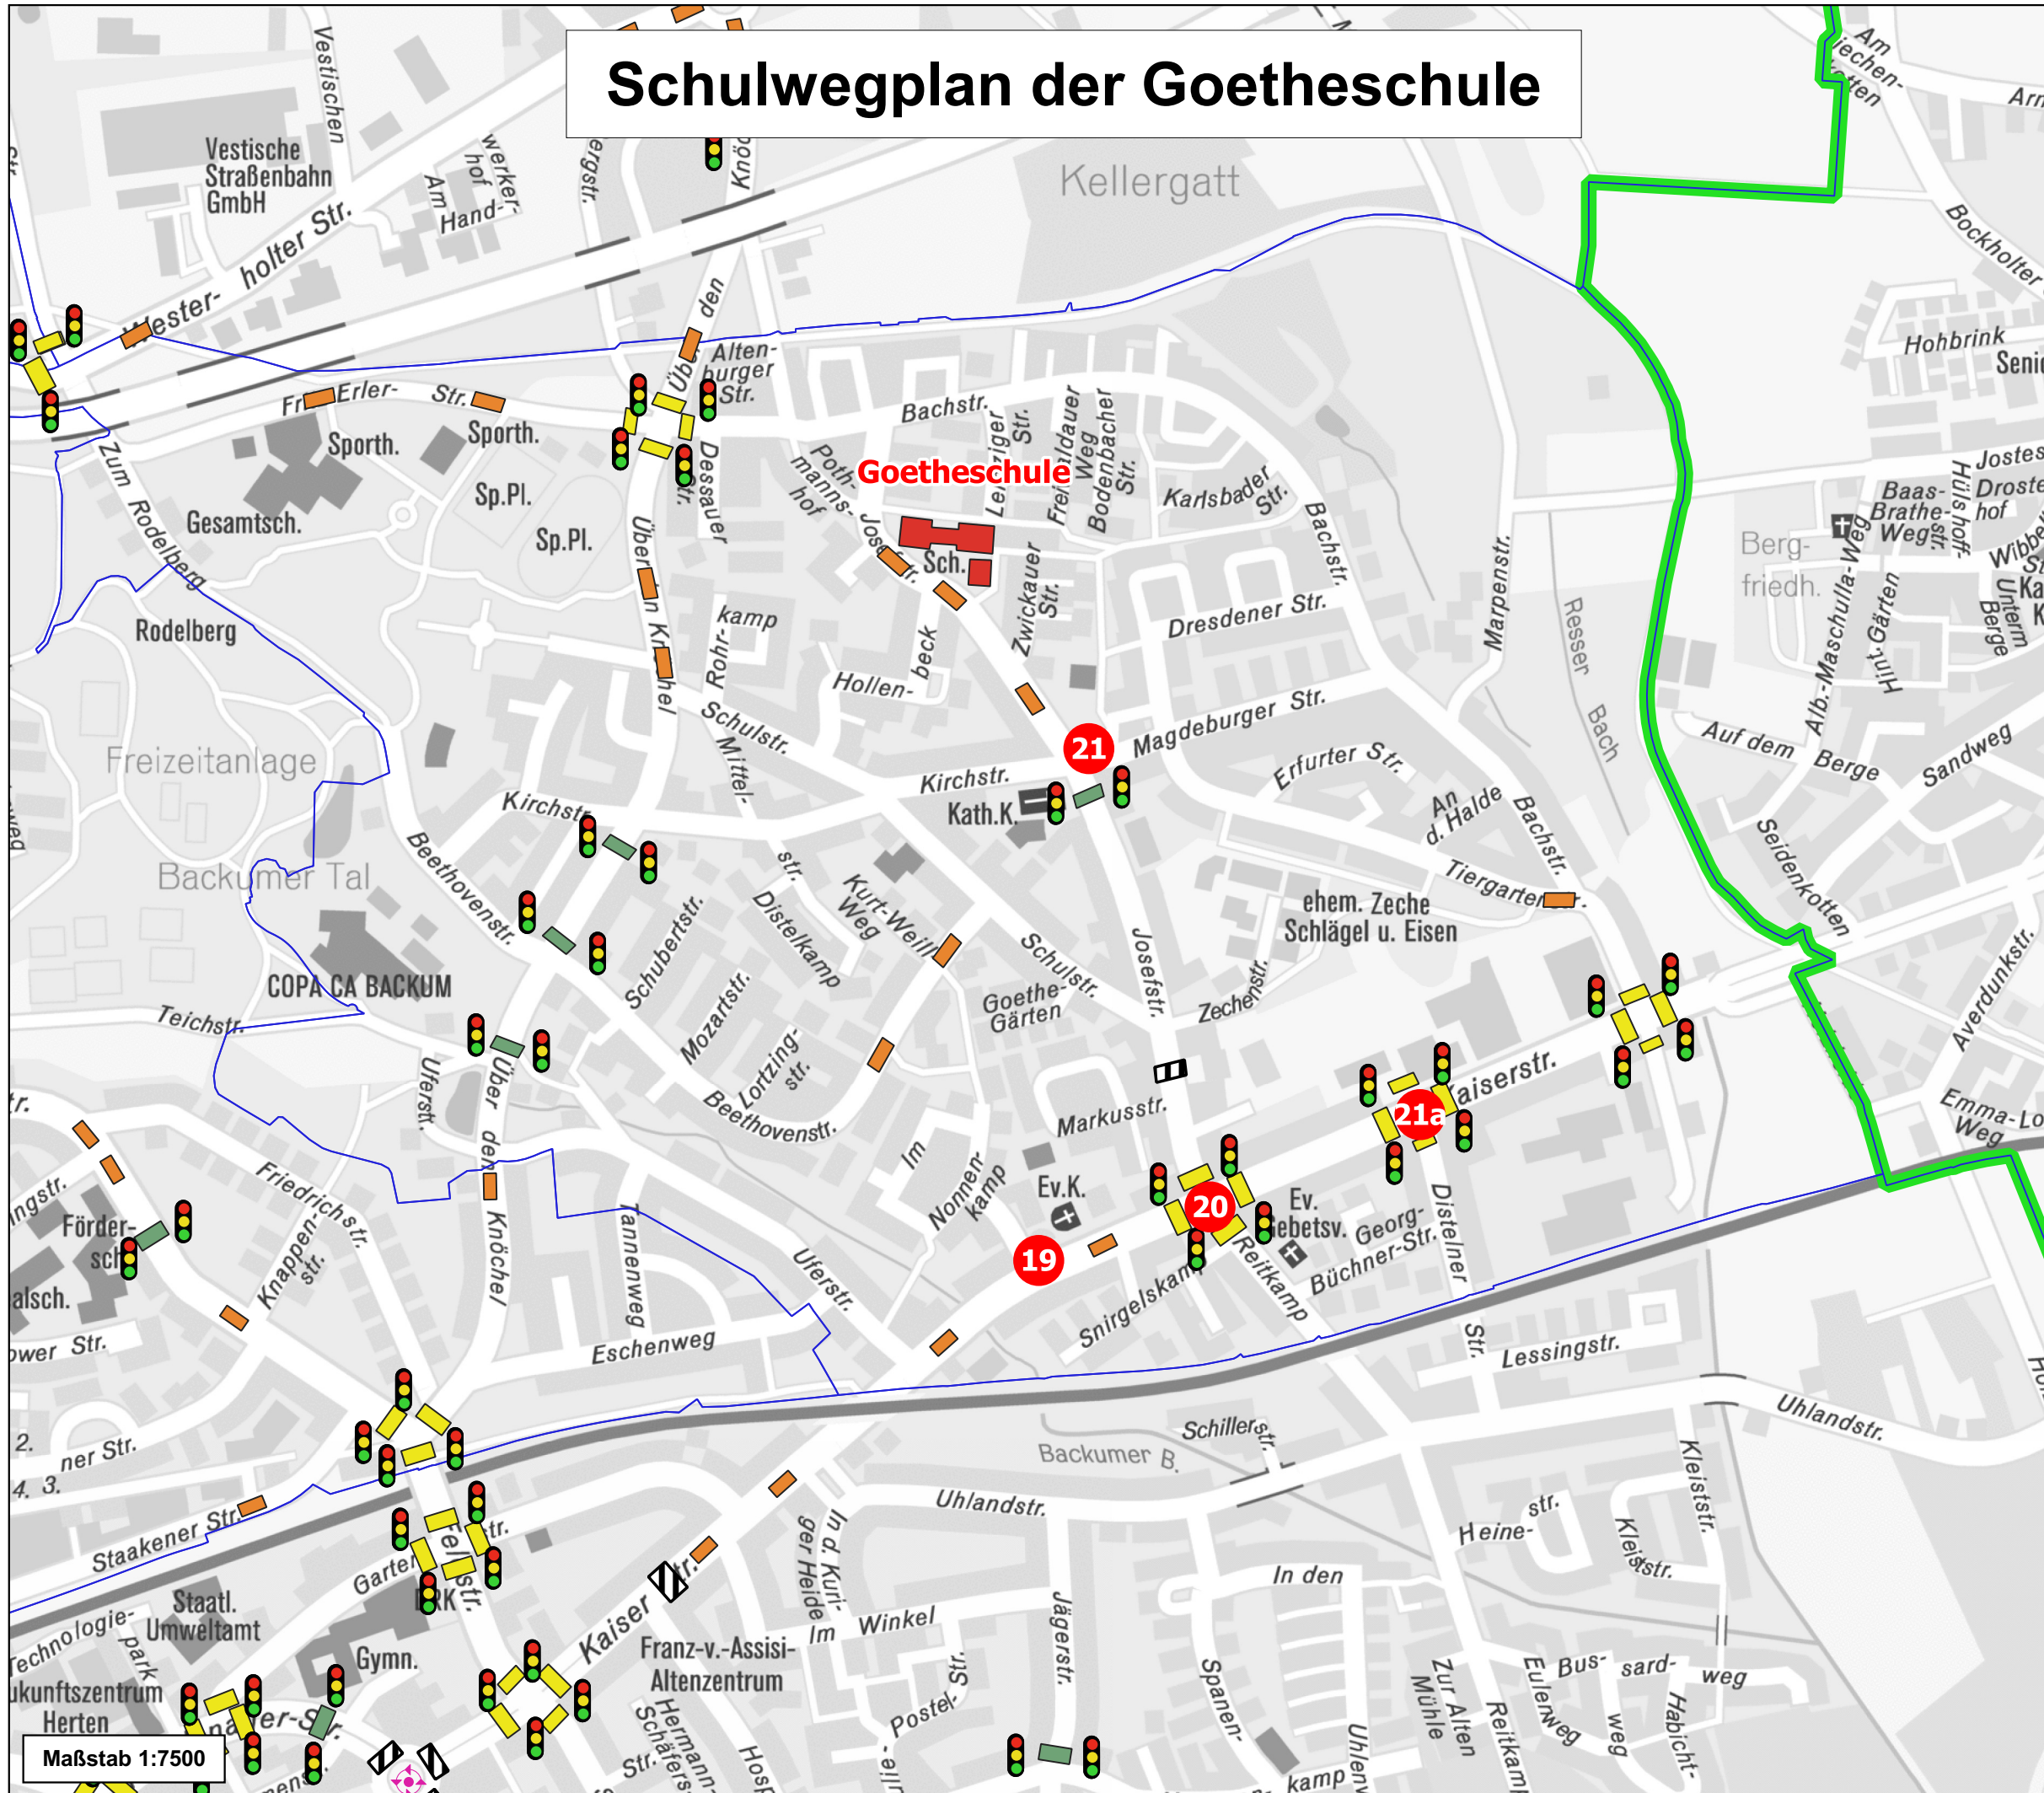

Schulwegplan der Goetheschule

Gefahrenpunkte im Bereich der Goetheschule

19	Kaiserstr. / Nonnenkamp
Gefahr	In falscher Richtung fahrende Fahrradfahrer können übersehen werden
Tipp	Für Radfahrer : Den Radweg in richtiger Richtung nutzen Für Fußgänger : Auf Radfahrer achten
20	Kaiserstr. / Josefstr. / Reitkamp
Gefahr	Fußgänger queren bei "roter" Ampel
Tipp	Straße nur bei "grüner" Ampel überqueren
21	Josefstr. / Kirchstr. / Magdeburgerstr.
Gefahr	Fußgänger laufen quer über die Kreuzung
Tipp	Ampelanlage an der Josefstr. nutzen
21a	Kaiserstr. / Distelner Str.
Gefahr	Fahrradfahrer übersehen Ampelanlage mit separater Fahrradampel
Tipp	Besondere Achtung beim Abbiegen

Stand : März 2022

Zeichenerklärung 

-  Fußgängerampel
-  Kreuzungen mit Ampeln
-  Zebrastreifen
-  Querungshilfen
-  Elternhaltestellen
-  Kreisverkehr
-  Gefahrenpunkte

Maßstab 1:7500